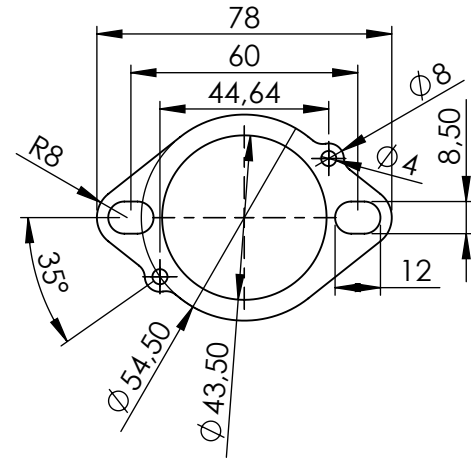

**BUSHER STAINLESS S.
COD.204870R**

**FLANGE STAINLESS S.
COD.204448R**

Carbon end cap set
Cod.308266701R

S.s. End cap set
Cod.3014228701R

Belts and rivets kit
Cod.0814228003R

Muffler Kit
Cod.3014229482R

Outer sleeve replacement kit
Cod.088407002R

E13 92R-02 10423

e13 00012 F

e13 0387 5

Manifold kit
Cod.3014228208R

ART. 14229EK - SPARE PARTS

YAMAHA MT09/SP - MT09 TRACER/GT - XSR900

(A) FITTING KIT Cod. 3014228601R