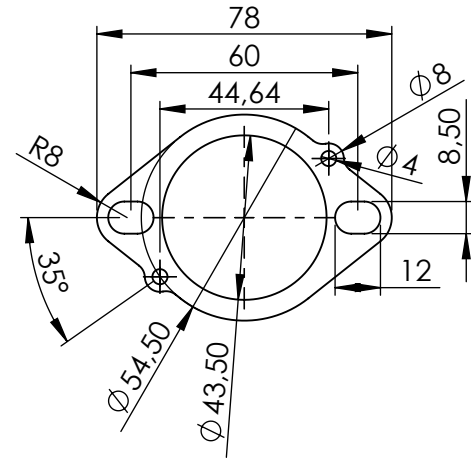

**BUSHER STAINLESS S.  
COD.204870R**

**FLANGE STAINLESS S.  
COD.204448R**

Carbon  
end cap set  
Cod.308266701R

S.s. End cap set  
Cod.3014228701UR

Belts and rivets kit  
Cod.0814228003UR

Muffler Kit  
Cod.3014228482UR

## ART. 14228EU - SPARE PARTS

YAMAHA MT09/SP - MT09 TRACER/GT - XSR900

**(A)** FITTING KIT Cod. 3014228601R