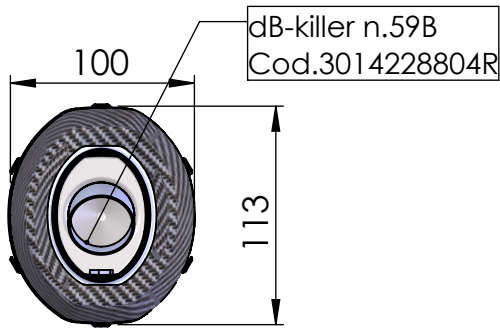

**BUSHER STAINLESS S.  
COD.204870R**

**FLANGE STAINLESS S.  
COD.204448R**

Carbon end cap set  
Cod.308266701R

S.s. End cap set  
Cod.3014228701R

Belts and rivets kit  
Cod.0814228003R

Muffler Kit  
Cod.3014228486R

YAMAHA MT09/SP - MT09 TRACER/GT - XSR900

(A) FITTING KIT Cod. 3014228601R