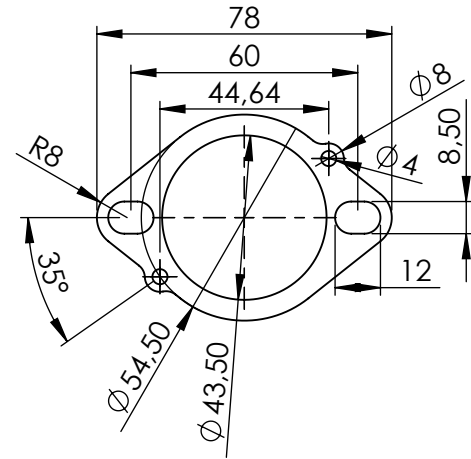

**BUSHER STAINLESS S.  
COD.204870R**

**FLANGE STAINLESS S.  
COD.204448R**

Carbon end cap set  
Cod.308266701R

S.s. End cap set  
Cod.3014228701R

Belts and rivets kit  
Cod.0814228003R

Muffler Kit  
Cod.3014228486R

YAMAHA MT09/SP - MT09 TRACER/GT - XSR900

(A) FITTING KIT Cod. 3014228601R