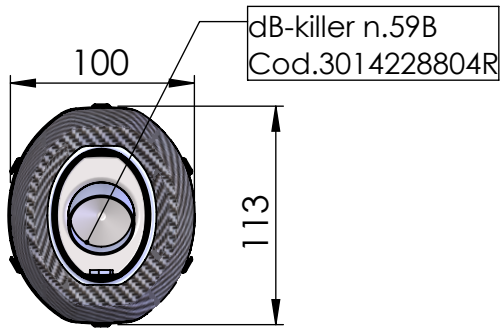

**BUSHER STAINLESS S.  
COD.204870R**

**FLANGE STAINLESS S.  
COD.204448R**

Carbon end cap set  
Cod.308266701R

S.s. End cap set  
Cod.3014228701R

Belts and rivets kit  
Cod.0814228003R

Muffler Kit  
Cod.3014228486R