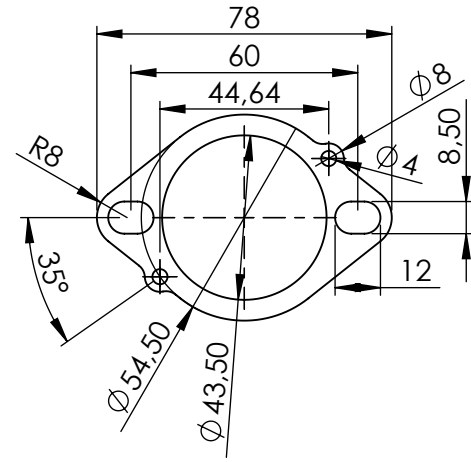

**BUSHER STAINLESS S.  
COD.204870R**

**FLANGE STAINLESS S.  
COD.204448R**

Carbon end cap set  
Cod.308266701R

S.s. End cap set  
Cod.3014228701R

Belts and rivets kit  
Cod.0814228003R

Muffler Kit  
Cod.3014228486R

YAMAHA MT09/SP - MT09 TRACER/GT - XSR900

**(A) FITTING KIT Cod. 3014228601R**