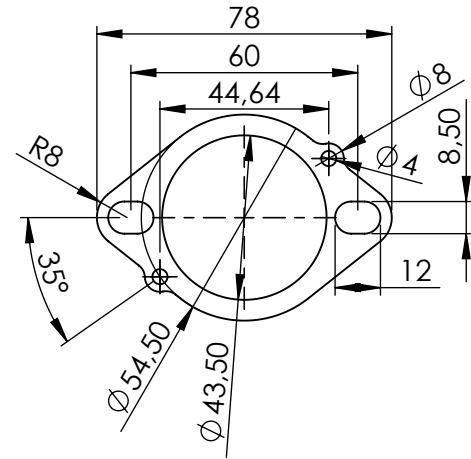

**BUSHER STAINLESS S.  
COD.204870R**

**FLANGE STAINLESS S.  
COD.204448R**

Carbon end cap set  
Cod.308266701R

S.s. End cap set  
Cod.3014228701R

Belts and rivets kit  
Cod.0814228003R

Muffler Kit  
Cod.3014228486R

## ART. 14228EB - SPARE PARTS

YAMAHA MT09/SP - MT09 TRACER/GT - XSR900

(A) FITTING KIT Cod. 3014228601R