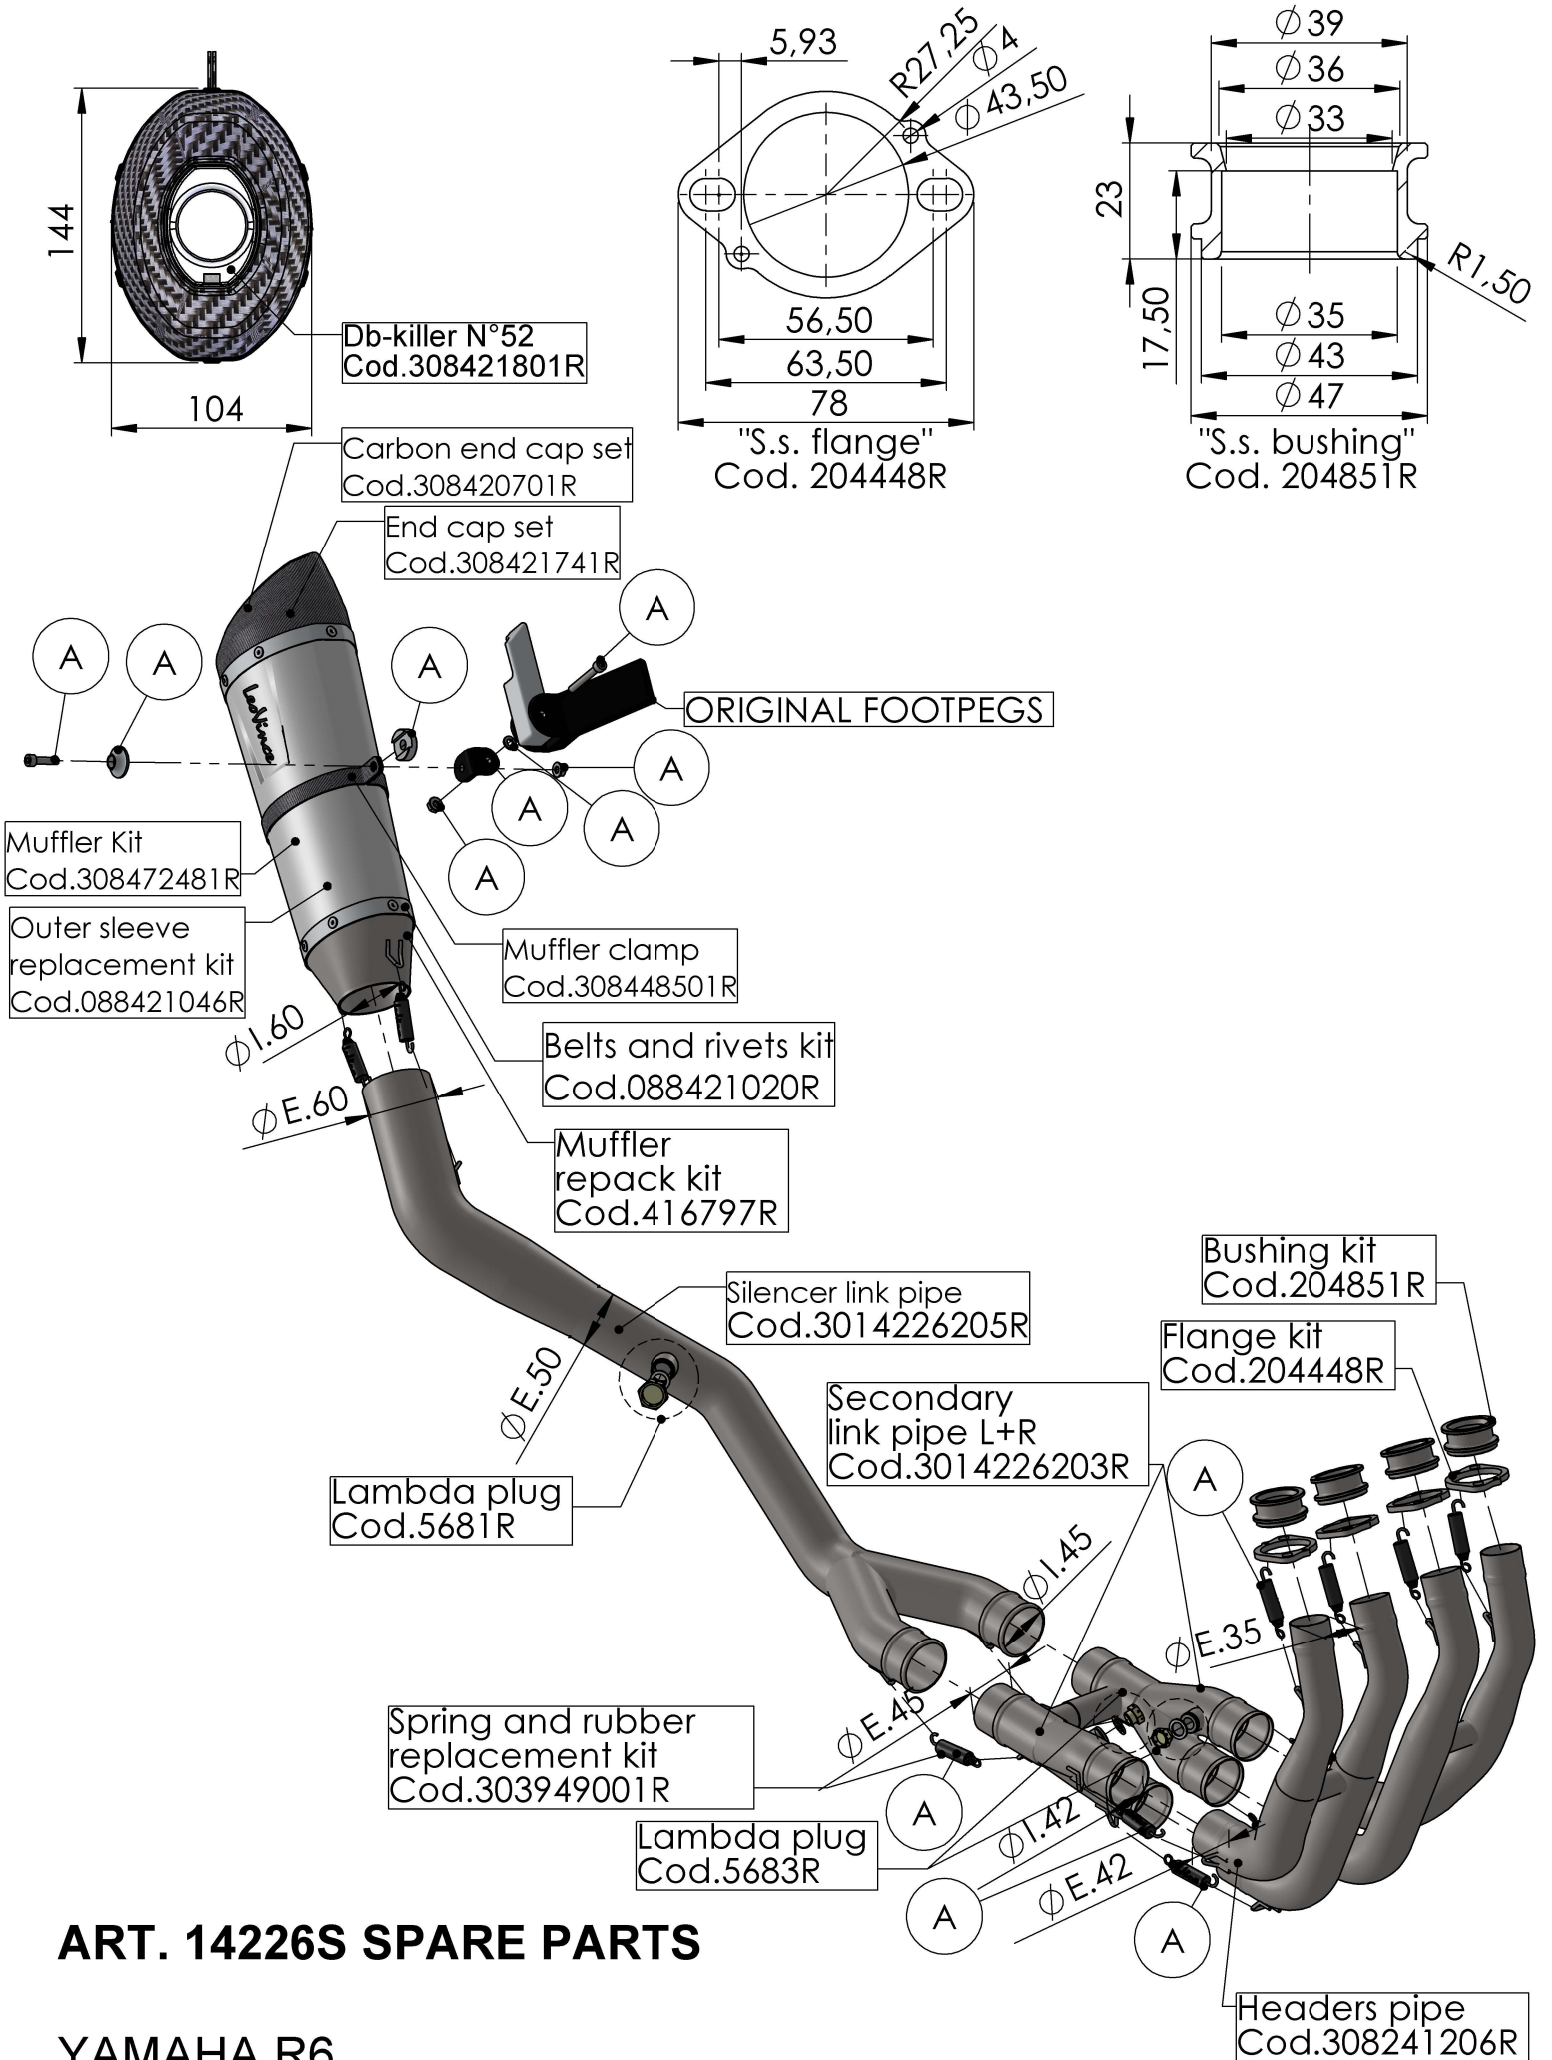

Db-killer N°52
Cod.308421801R

"S.s. flange"
Cod. 204448R

"S.s. bushing"
Cod. 204851R

ART. 14226S SPARE PARTS

YAMAHA R6

Ⓐ FITTING KIT Cod. 3014226601R

ART. 14226S SPARE PARTS

YAMAHA R6

Ⓐ FITTING KIT Cod.3014226601R