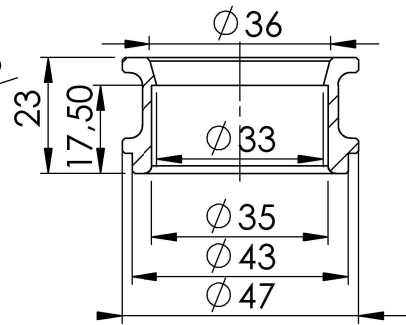

Db-killer N°52
Cod.308421801R

"S.s. flange"
Cod. 204448R

"S.s. bushing"
Cod. 204851R

ART. 14226S SPARE PARTS

YAMAHA R6

Ⓐ FITTING KIT Cod. 3014226601R

ART. 14226S SPARE PARTS

YAMAHA R6

Ⓐ FITTING KIT Cod.3014226601R