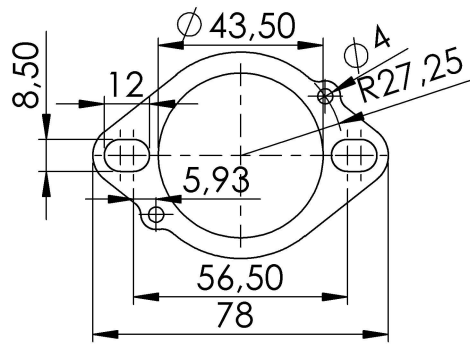

Db-killer N°52
Cod.308421801R

"S.s. flange"
Cod. 204448R

"S.s. bushing"
Cod. 204851R

ART. 14226S SPARE PARTS

YAMAHA R6

Ⓐ FITTING KIT Cod. 3014226601R

ART. 14226S SPARE PARTS

YAMAHA R6

Ⓐ FITTING KIT Cod.3014226601R