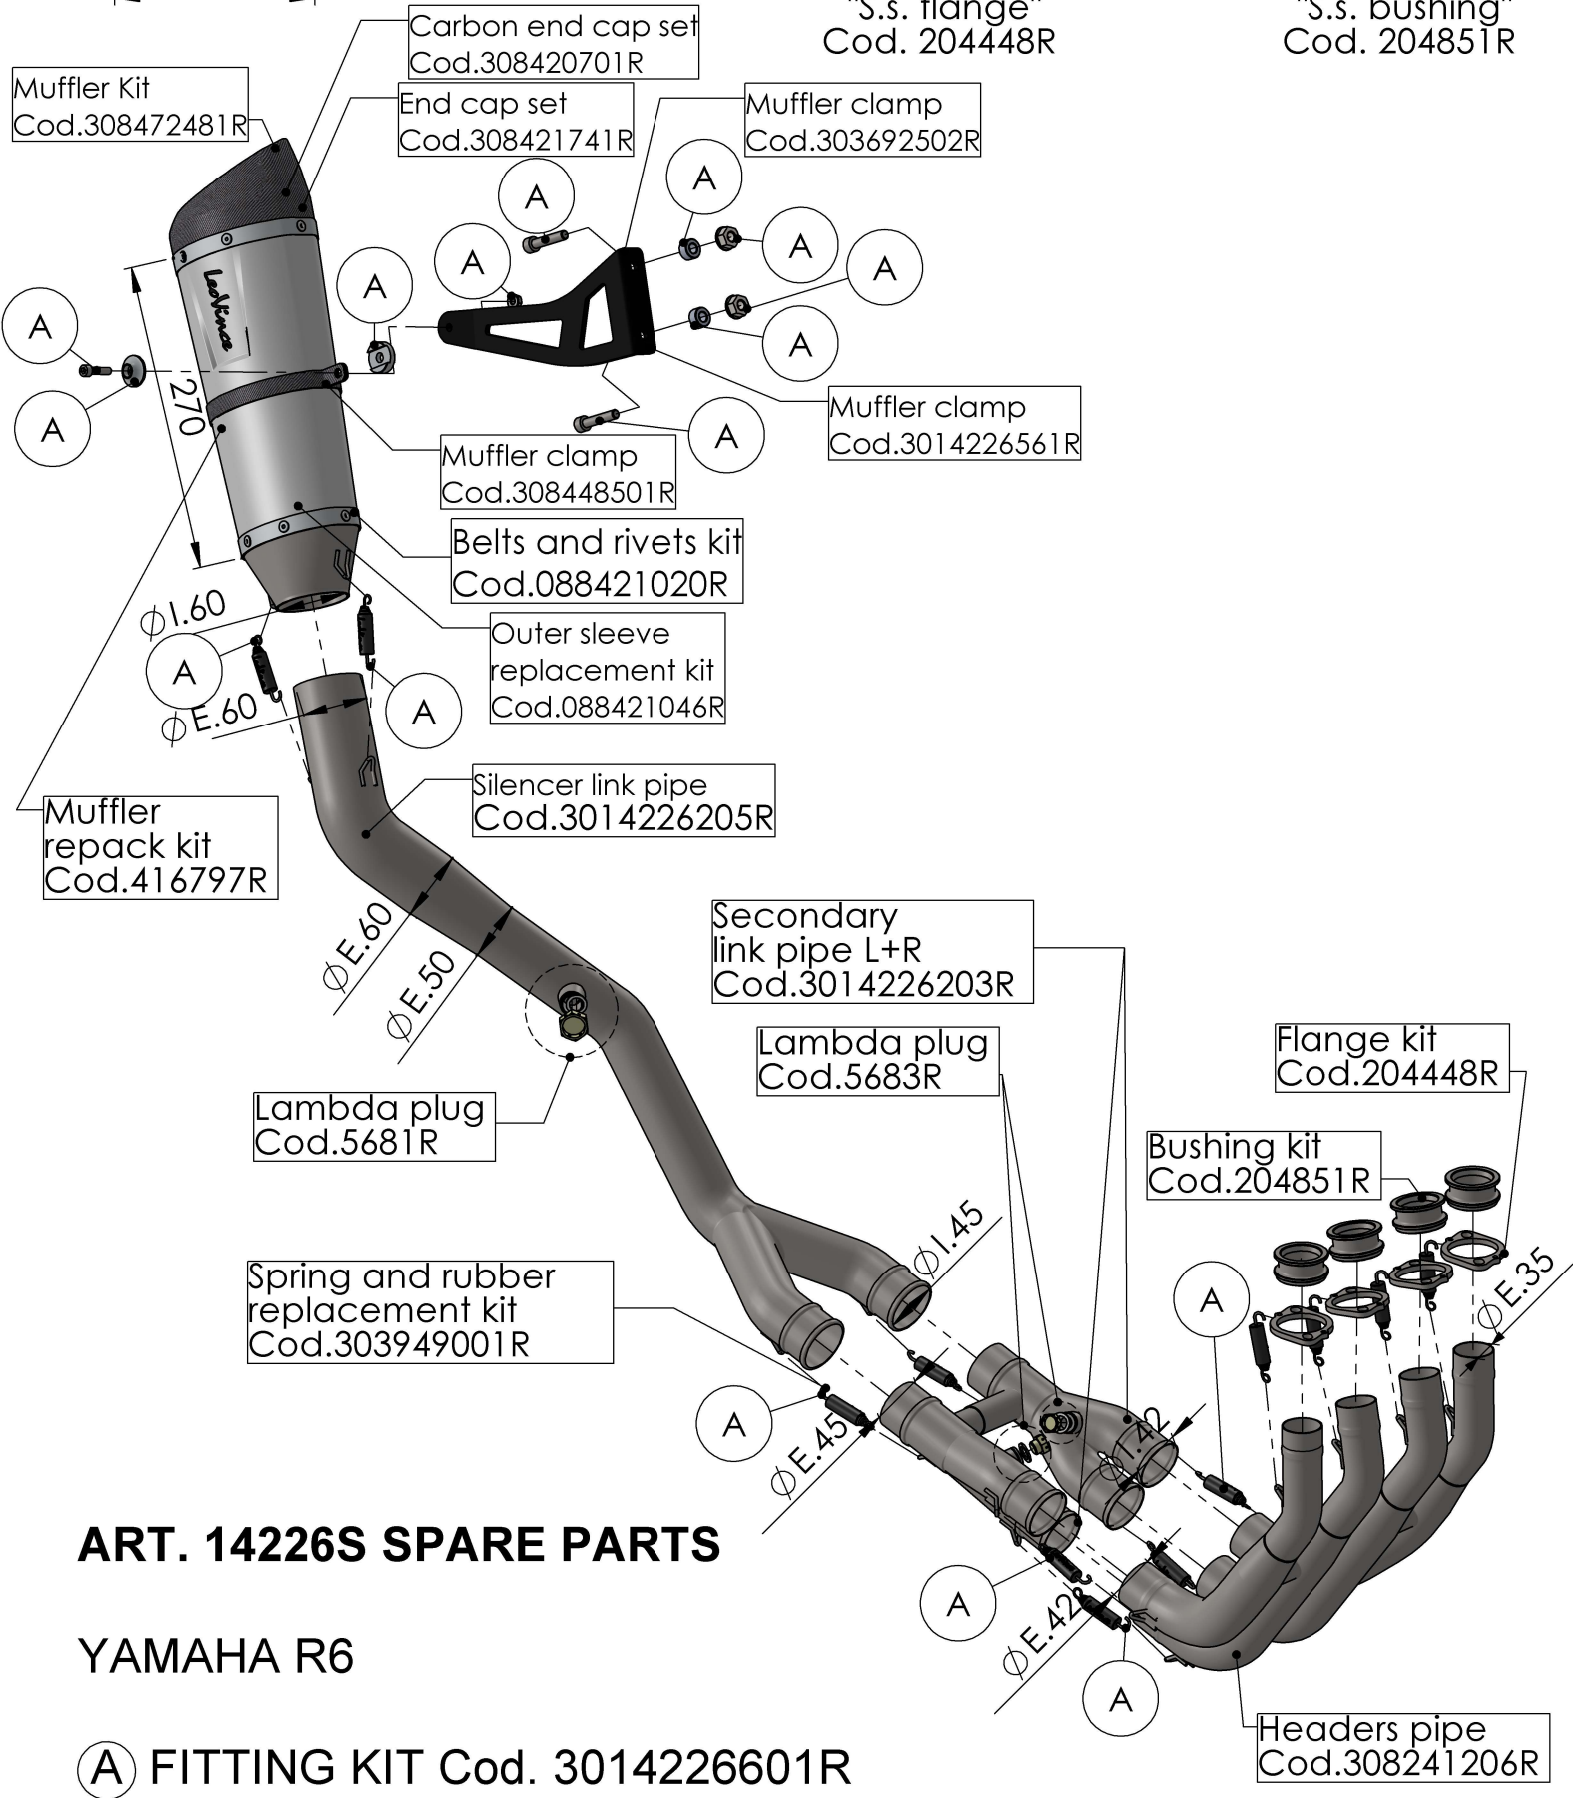

Db-killer N°52
Cod.308421801R

"S.s. flange"
Cod. 204448R

"S.s. bushing"
Cod. 204851R

ART. 14226S SPARE PARTS

YAMAHA R6

Ⓐ FITTING KIT Cod. 3014226601R

ART. 14226S SPARE PARTS

YAMAHA R6

Ⓐ FITTING KIT Cod.3014226601R