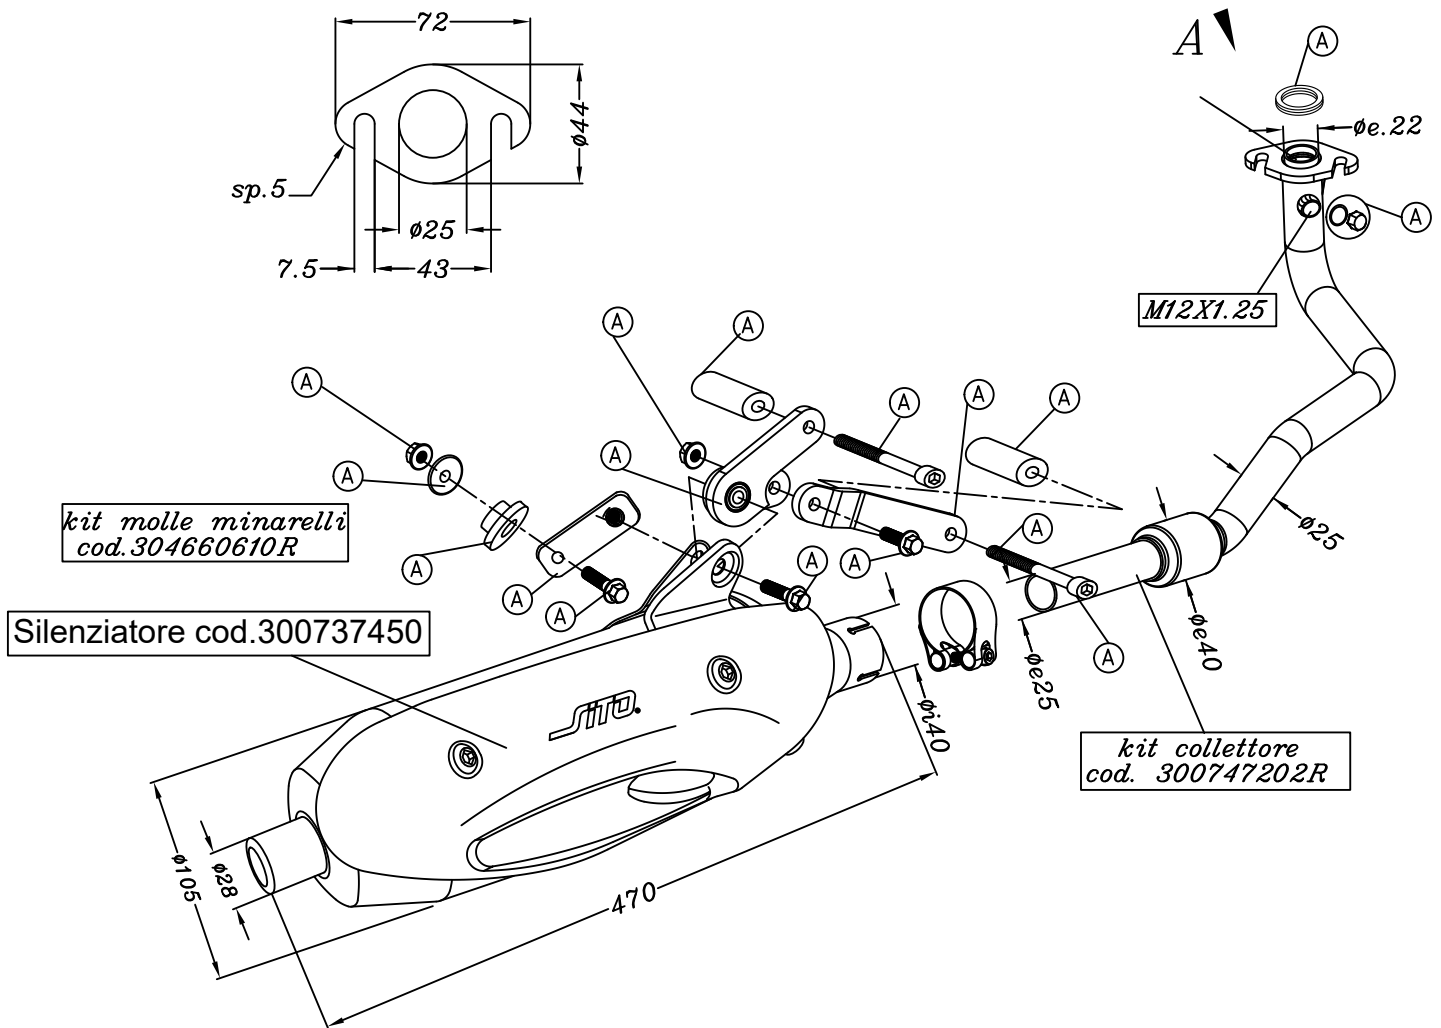

VISTA DA "A"
Flangia tipo "99C"

ART.0747 SPARE PARTS

SITO - PEUGEOT KISBEE 50 4T

(A) FITTING KIT cod.300747601R