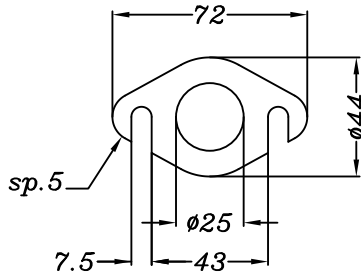

VISTA DA "A"
Flangia tipo "99C"

ART.0747 SPARE PARTS

SITO - PEUGEOT KISBEE 50 4T

(A) FITTING KIT cod.300747601R