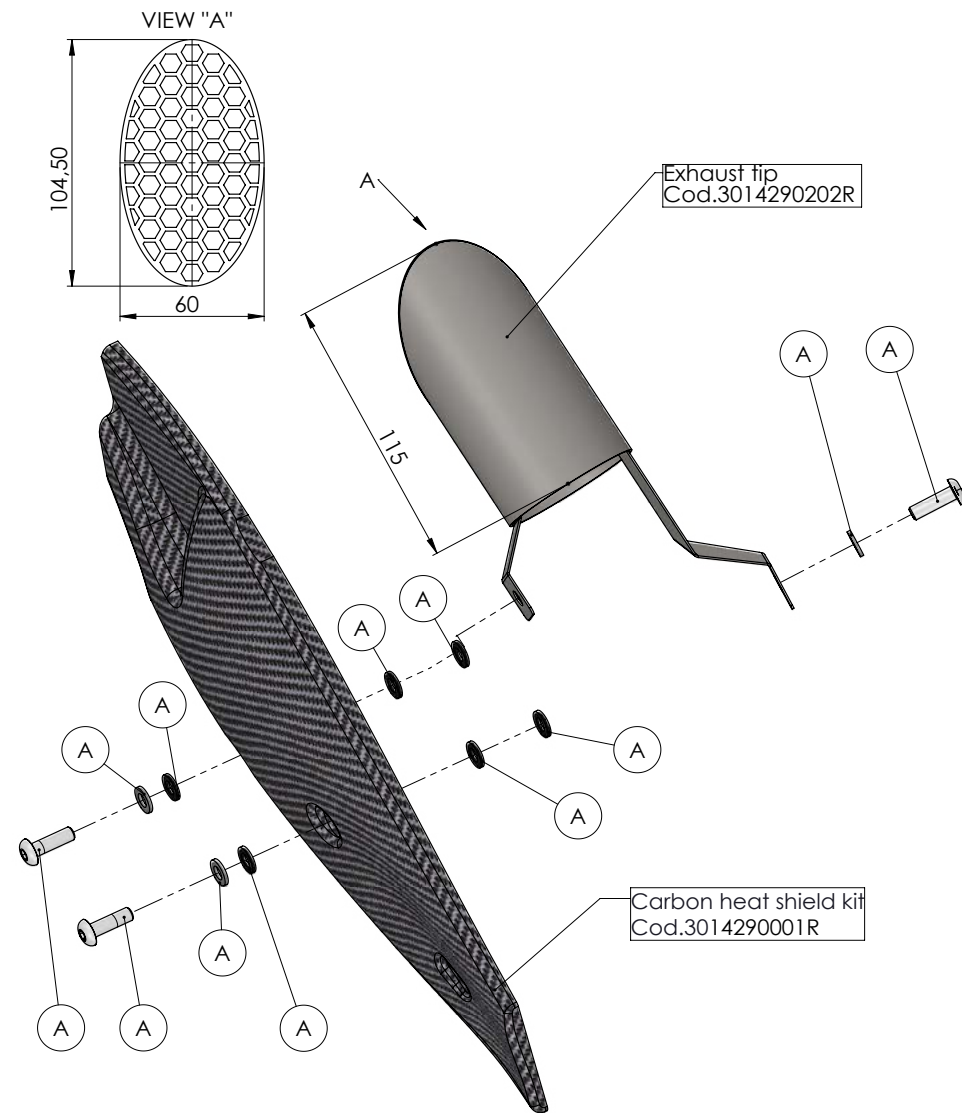

ACERO INOX
cod. 3014290201
cod. 3014290601
cod. 3014290001

NOTE / NOTES / REMARQUES /
ANMERKUNGEN / NOTAS

PHOTO 1

FOR INSTALLATION, REMOVE
THE ORIGINAL EXHAUST TIP

PESO - WEIGHT - POIDS - GEWICHT (Kg)

ORIGINALE - STOCK - ORIGINE - ORIGINAL

0,40 (Kg)

	Stainless steel	Carbon	Titanium
LeoVince	0,274	/	/

ART. 14290

YAMAHA FZ-07 / MT-07 / TRACER 700/GT / TRACER 7/GT
(also fits 35kW versions)

EXHAUST-TIP - STAINLESS S.

ART. 14290 SPARE PARTS

YAMAHA FZ-07 / MT-07 / TRACER 700/GT / TRACER 7/GT
(also fits 35kW versions)