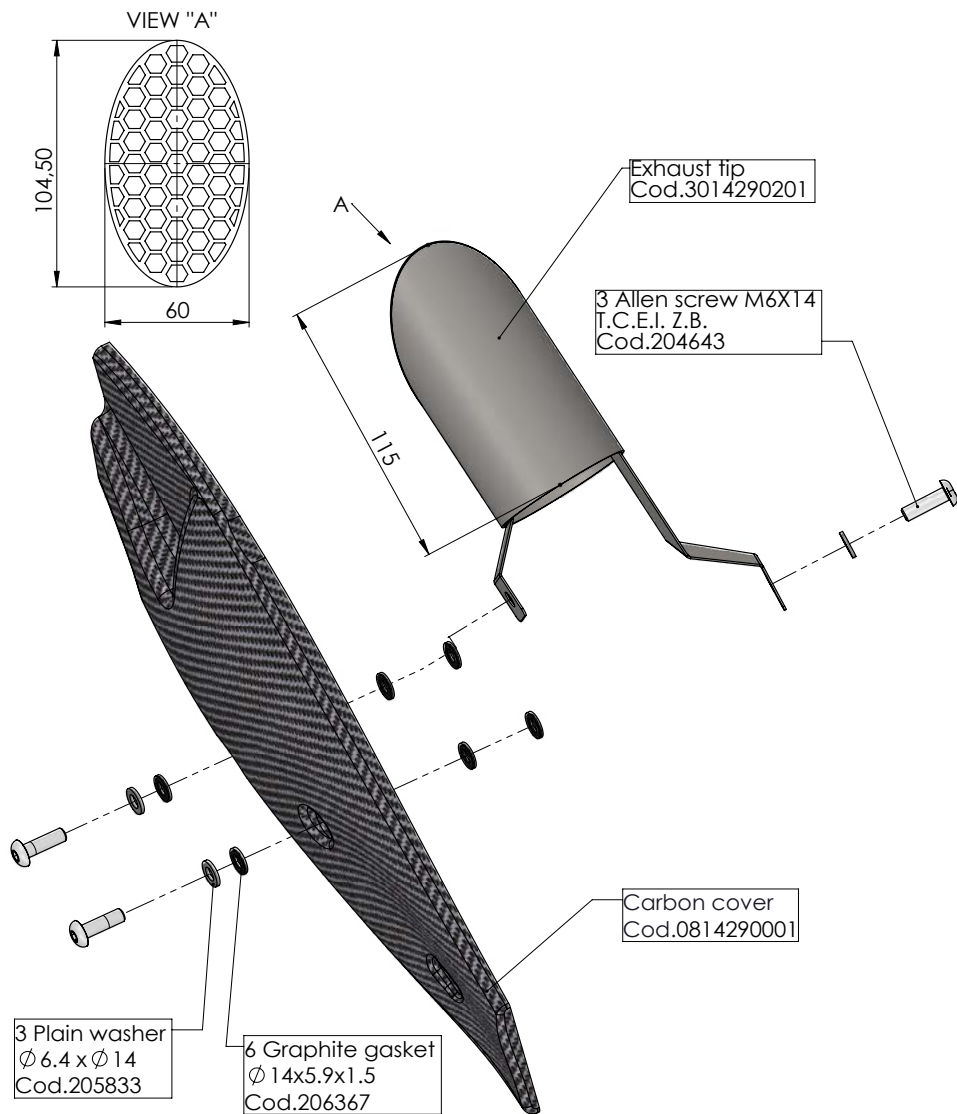

ART. 14290

YAMAHA FZ-07 / MT-07 / TRACER 700/GT / TRACER 7/GT
(also fits 35kW versions)

EXHAUST-TIP - STAINLESS S.